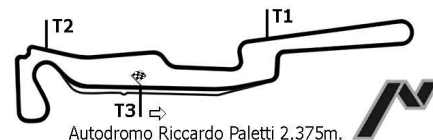

VARANO CLUB RACE CUP FUN CUP

CLASSIFICA PROVE LIBERE

POS	No	CONCORRENTE/CONDUIT.	NAZ	TEAM	AUTO	GR	CL	TEMPO	DIST	GIR/TOT	MEDIA	2°	G.V.
1	269	CAPPUCCIO F. (CAPPUCCIO Frederic - CHADONET Sebastien)	ITA		VW FUN CUP 1.9 TD			1'33.853		24/34	90.524		1'34.219
2	176	CATALANO E. (CATALANO Emanuele - COCCONI Cristian - PEDON Gianni - PEDON Matteo)	ITA	FUN CATS	VW FUN CUP 1.9 TD			1'35.544	1.691	5/30	88.922		1'36.009
3	253	RAGOZZINO F. (RAGOZZINO Francesco - MILLA Maurizio - STRABELLO Paolo)	ITA	DUE COSTIERE	VW FUN CUP 1.9 TD			1'35.619	1.766	21/23	88.852		1'36.295
4	127	BERGAMASCHI A. (BERGAMASCHI Alberto - CAPROTTI Stefano)	ITA	BD RACING 1	VW FUN CUP 1.9 TD			1'35.696	1.843	17/30	88.781		1'35.907
5	351	LASAGNI M. (LASAGNI Manuel - FRATTA Tiziano - CRESSONI Matteo)	ITA	LES MALRASEJ	VW FUN CUP 1.9 TD			1'36.237	2.384	14/26	88.282		1'36.315
6	224	MAGNONI L. (MAGNONI Luca - PORTATADINO Andrea)	ITA	NOVA RACE PRESIDEN	VW FUN CUP 1.9 TD			1'36.670	2.817	28/33	87.886		1'36.779
7	368	CAPPELLI C. (CAPPELLI Claudio - TORELLI Gabriele)	ITA	NOVA RACE 5	VW FUN CUP 1.9 TD			1'36.955	3.102	30/31	87.628		1'37.285
8	122	CODELUPPI D. (CODELUPPI Dante - BENETTI Alberto)	ITA	AUTOMEDIA	VW FUN CUP 1.9 TD			1'37.750	3.897	11/25	86.915		1'37.906
9	258	CAIUMI A. (CAIUMI Andrea - SCARPACCIO Luis David)	ITA	NOVA RACE XXL	VW FUN CUP 1.9 TD			1'37.766	3.913	5/7	86.901		1'38.146
10	175	CHIMENTIN P. (CHIMENTIN Paolino - STEFANELLI Stefano)	ITA	MIHC	VW FUN CUP 1.9 TD			1'37.883	4.030	23/28	86.797		1'38.331
11	228	RUMOLO C. (RUMOLO Carlo - PALLUAN Antonio - ONGARETTO Fabrizio)	ITA	MUCCANOVA	VW FUN CUP 1.9 TD			1'38.532	4.679	29/32	86.225		1'38.691
12	261	TORTORA B. (TORTORA Bruno - CLARETON Stephane)	ITA		VW FUN CUP 1.9 TD			1'39.199	5.346	15/31	85.646		1'39.357
13	77	FERRARESI P. (FERRARESI Paolo - GABBIAZZI Alberto - SERATI Lorenzo - TOSI Stefano)	ITA		VW FUN CUP 1.9 TD			1'52.622	18.769	4/9	75.438		1'55.697